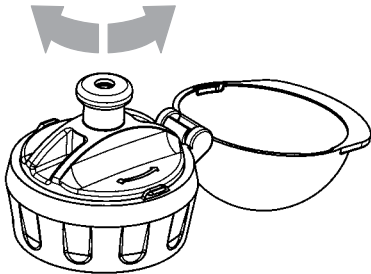

KIDS BOTTLE TOP

1
geschlossen / offen
close / open

ACTIVE BOTTLE TOP

3
demontriert
disassembled

SCREW TOP

2
trinkbereit
ready to drink